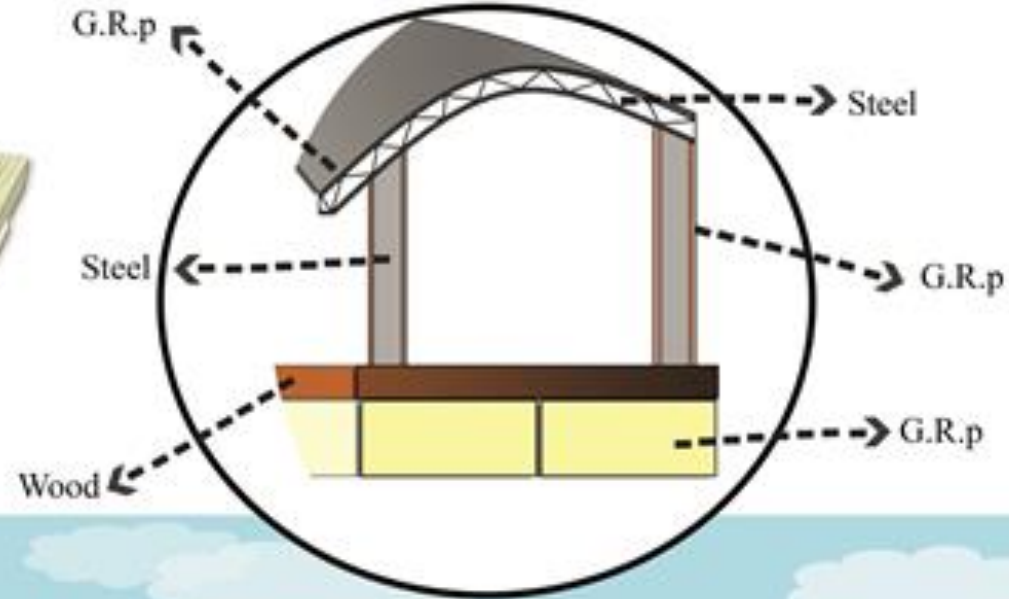

طرح المشروع على الشركات المتخصصة بإنشاء
مرسى يخوت بشاطئ المنيرة أو شاطئ مظلوم

❖ حيث يعمل هذا المشروع على عمل منتج سياحي متكامل من حيث
الفندق ومراسي لليخوت وصيد الأسماك وقضاء ليالي سياحية

بالمنتج .

رسم توضيحي لشكل ومكان المشروع

تخطيط لمرسى اليخوت

صورة توضيحية للسطح الحامل لمارينا اليخوت

طرح إنشاء معرض لبيع اليخوت يمين كتيبة السلسلة ب 200 متر على
الشركات المتخصصة علماً بأنه تقدمت إحدى الشركات بذلك