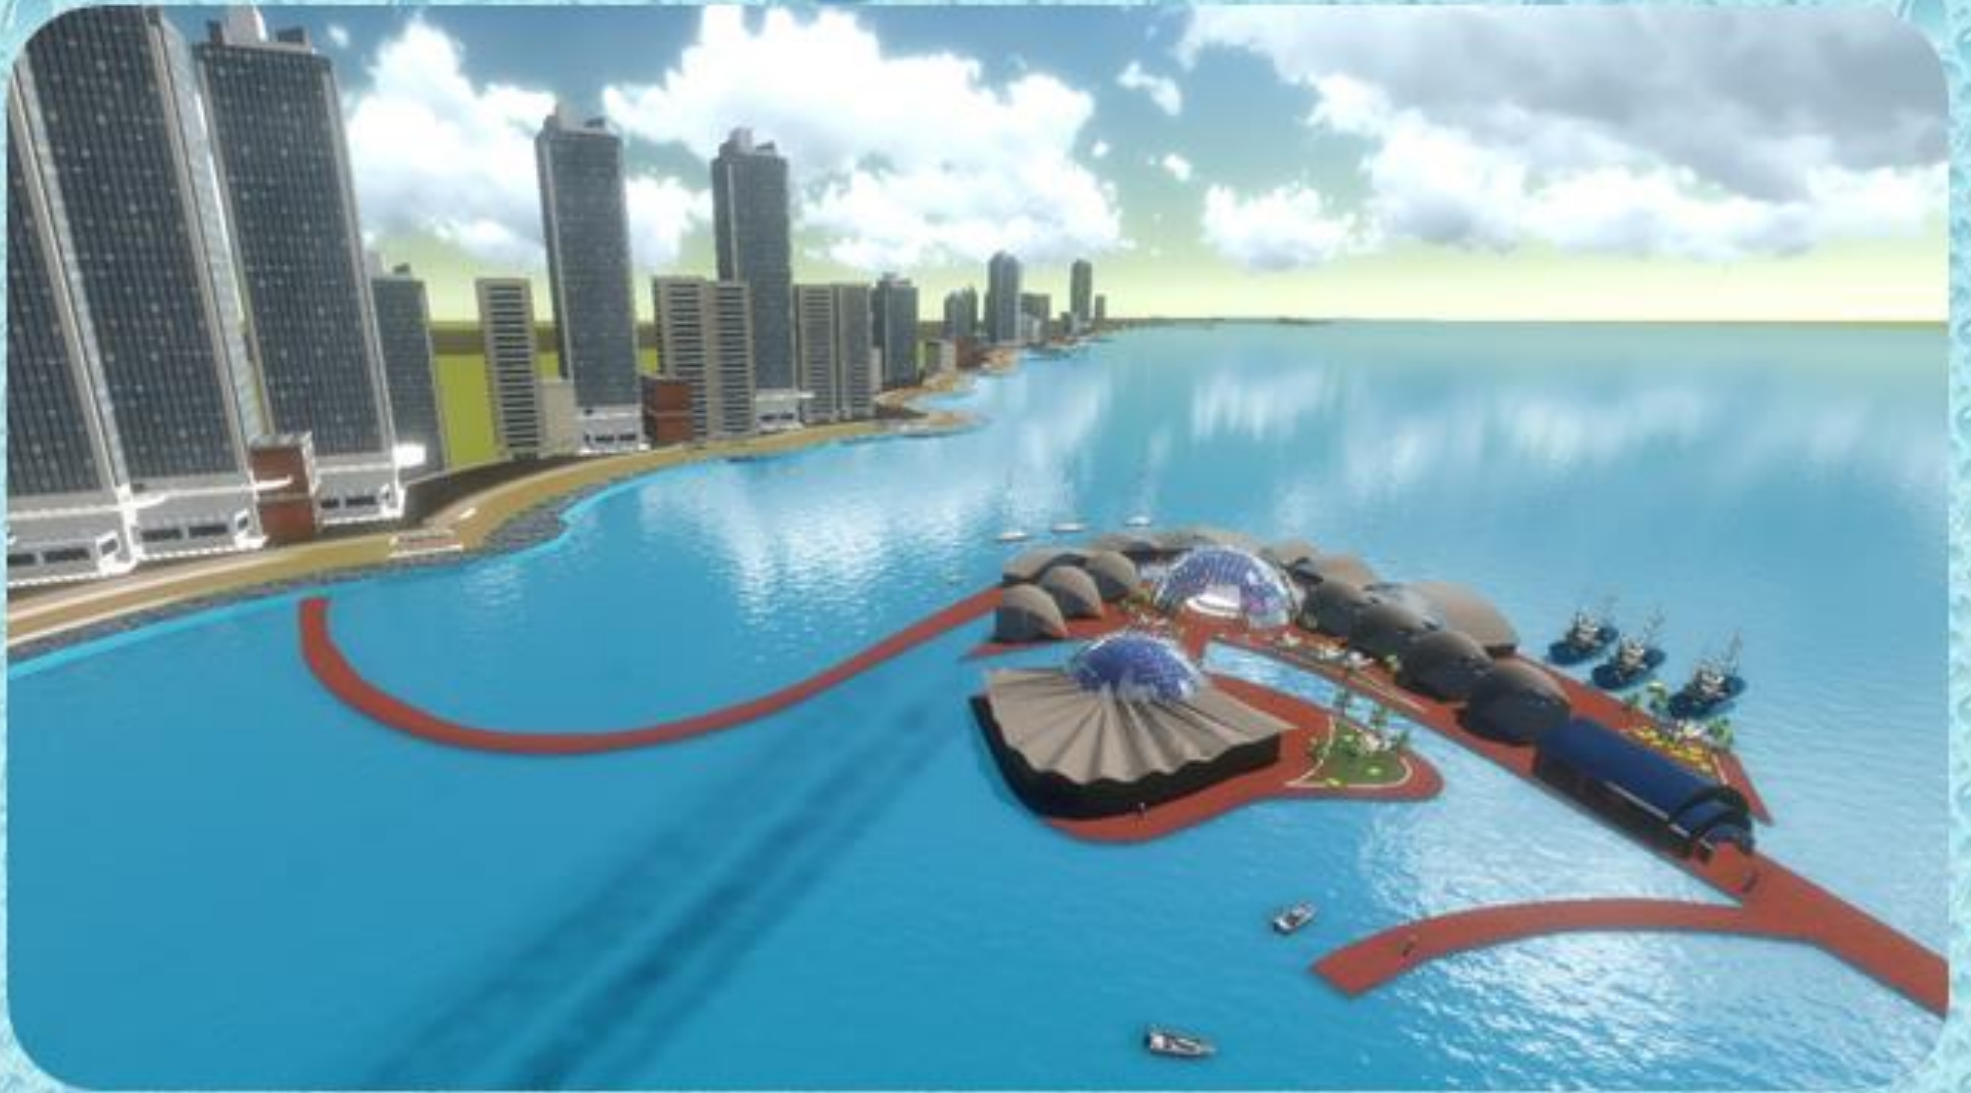

طرح المشروع على الشركات المتخصصة بإنشاء
مرسى يخوت بشاطئ المنيرة أو شاطئ مظلوم

❖ حيث يعمل هذا المشروع على عمل منتج سياحي متكامل من حيث
الفندق ومراسي لليخوت وصيد الأسماك وقضاء ليالي سياحية

بالمنتج .

رسم توضيحي لشكل ومكان المشروع

تخطيط لمرسى اليخوت

صورة توضيحية للسطح الحامل لمارينا اليخوت

طرح إنشاء معرض لبيع اليخوت يمين كتيبة السلسلة ب 200 متر على
الشركات المتخصصة علماً بأنه تقدمت إحدى الشركات بذلك