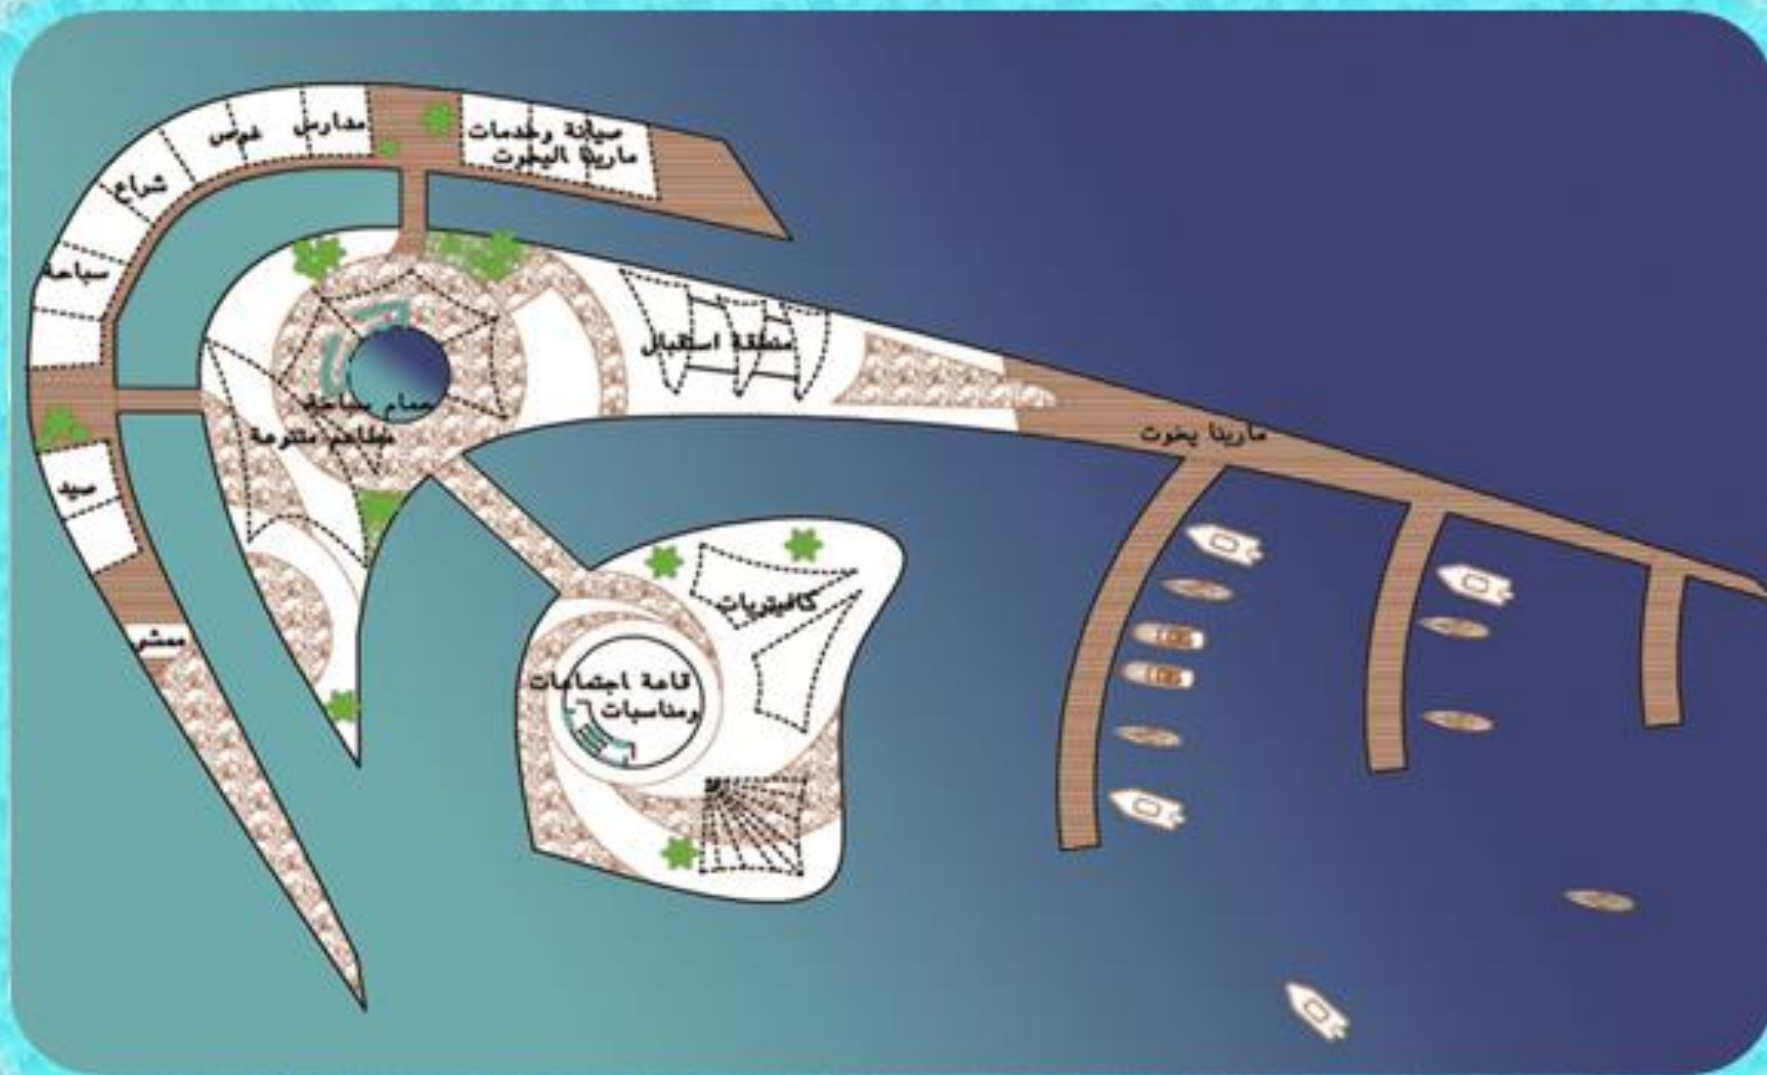

طرح المشروع على الشركات المتخصصة بإنشاء
مرسى يخوت بشاطئ المنيرة أو شاطئ مظلوم

❖ حيث يعمل هذا المشروع على عمل منتج سياحي متكامل من حيث
الفندق ومراسي لليخوت وصيد الأسماك وقضاء ليالي سياحية

بالمنتج .

رسم توضيحي لشكل ومكان المشروع

تخطيط لمرسى اليخوت

صورة توضيحية للسطح الحامل لمارينا اليخوت

طرح إنشاء معرض لبيع اليخوت يمين كتيبة السلسلة ب 200 متر على
الشركات المتخصصة علماً بأنه تقدمت إحدى الشركات بذلك