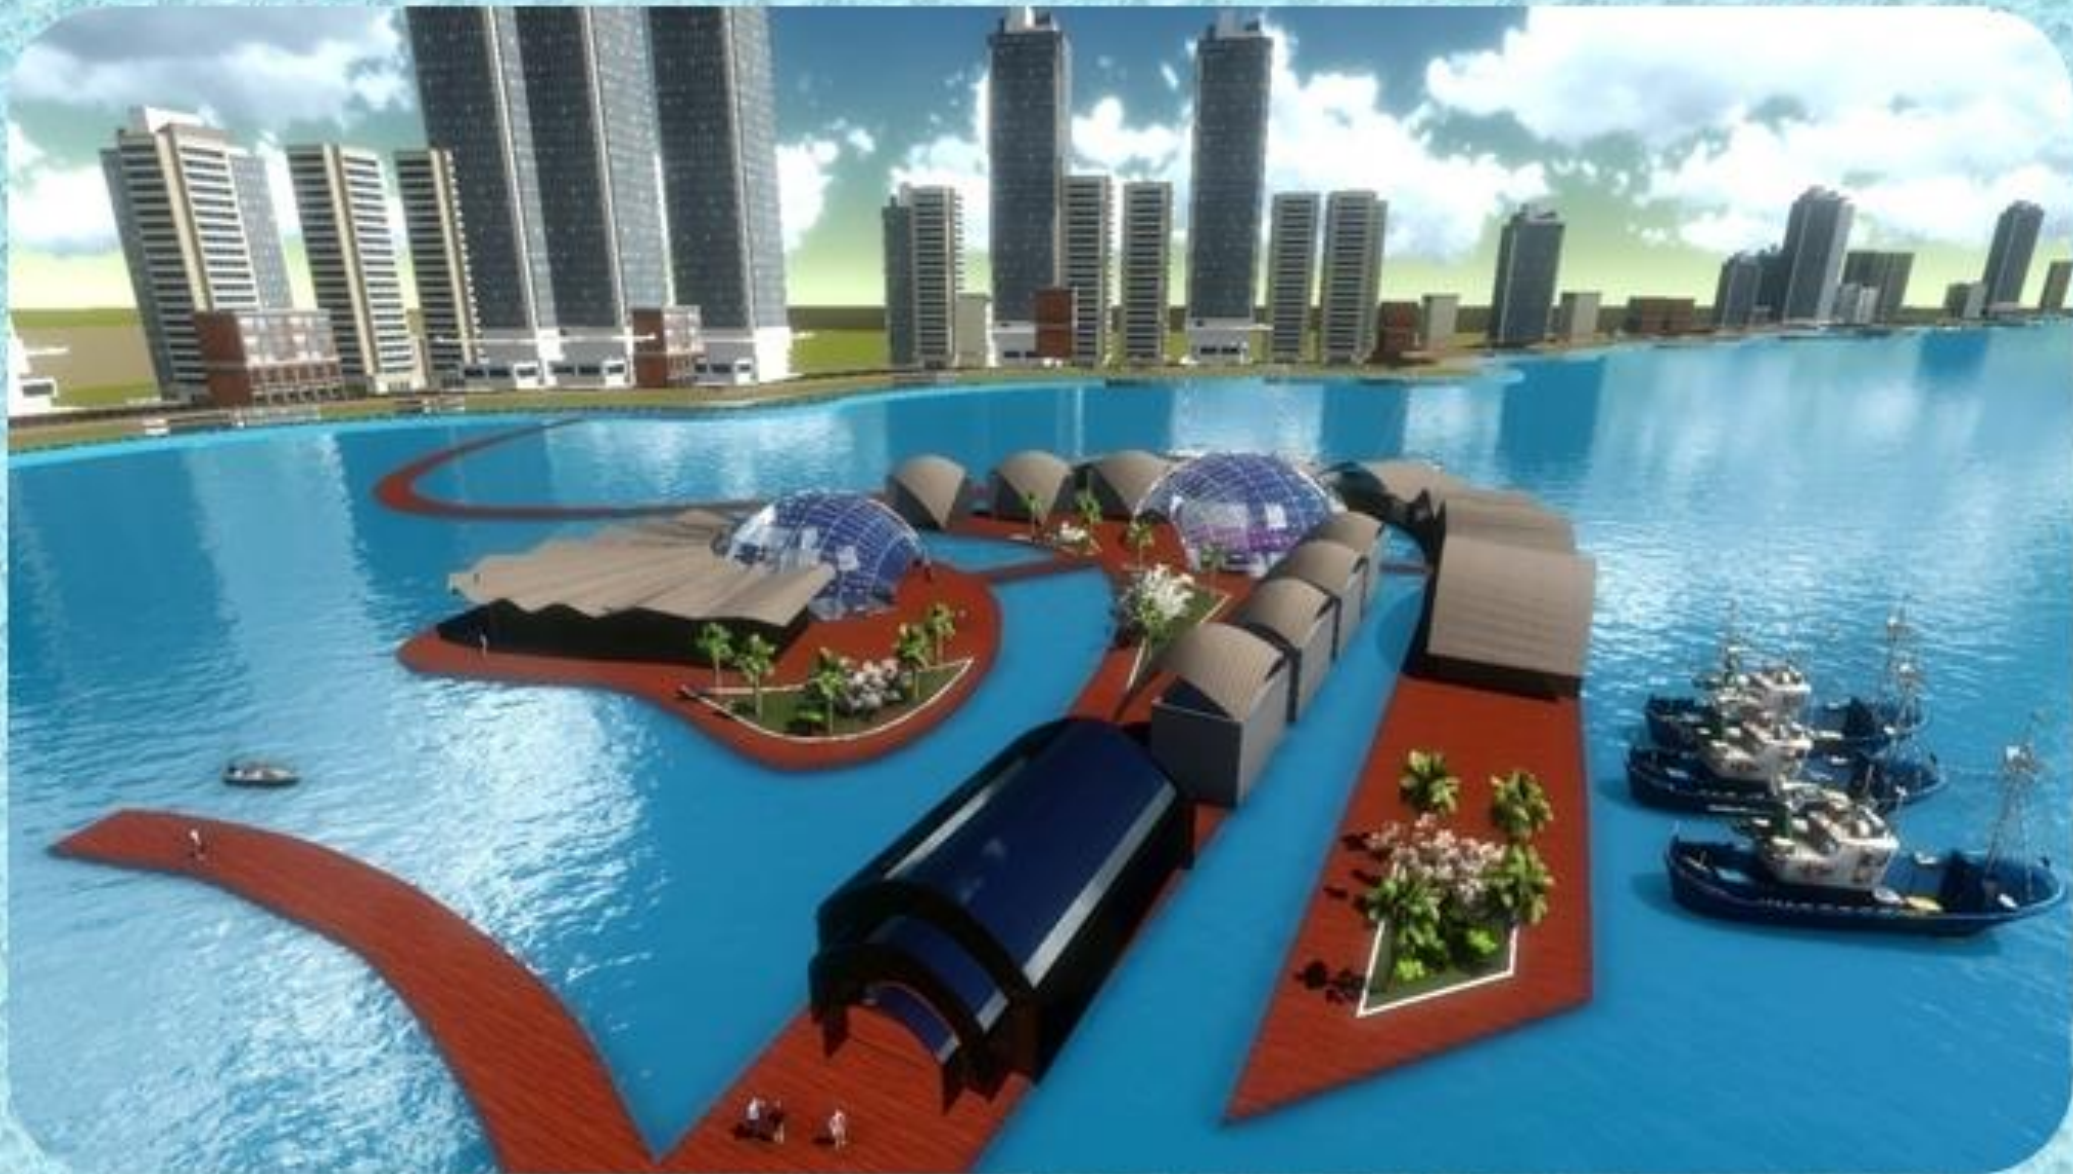

طرح المشروع على الشركات المتخصصة بإنشاء
مرسى يخوت بشاطئ المنيرة أو شاطئ مظلوم

❖ حيث يعمل هذا المشروع على عمل منتج سياحي متكامل من حيث
الفندق ومراسي لليخوت وصيد الأسماك وقضاء ليالي سياحية

بالمنتج .

رسم توضيحي لشكل ومكان المشروع

تخطيط لمرسى اليخوت

صورة توضيحية للسطح الحامل لمارينا اليخوت

طرح إنشاء معرض لبيع اليخوت يمين كتيبة السلسلة ب 200 متر على
الشركات المتخصصة علماً بأنه تقدمت إحدى الشركات بذلك